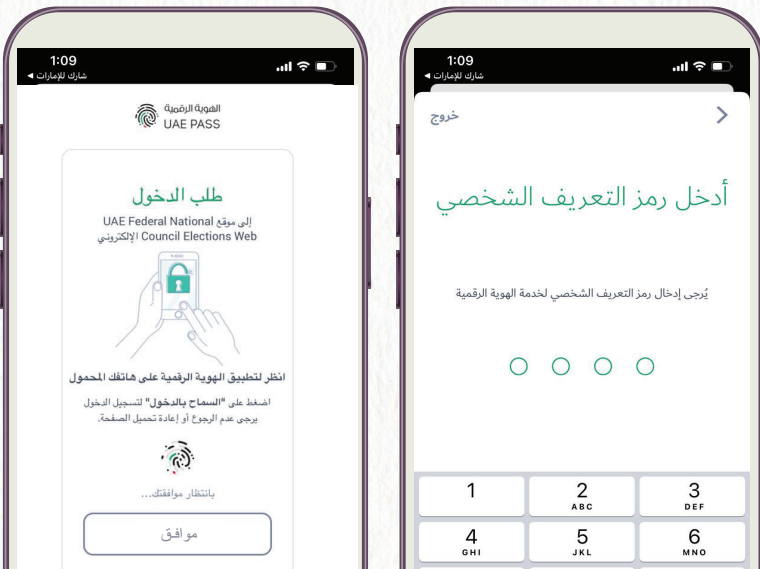

عجمان

أم القيوين

رأس الخيمة

سيتمكن الناخب من أي مكان في العالم من الإدلاء بصوته عن طريق نظام "التصويت عن بُعد" بواسطة التطبيق الذكي (شارك للإمارات) أو من خلال موقع اللجنة الوطنية للانتخابات.

خطوات التصويت عن بعد في انتخابات المجلس الوطني الاتحادي 2023

عبر التطبيق الذكي "شارك للإمارات"

نشارك للإمارات

خطوات التصويت عن بعد تطبيق "شارك للإمارات"

أولاً

قم بتحميل تطبيق "شارك للإمارات" المتوافر على متجر آبل ستور وجوجل بلاي.

ثانياً

عند الدخول إلى التطبيق سيتم طلب تسجيل الدخول بواسطة الهوية الرقمية الخاصة بك.

ثالثاً

التأكد من استلام الإشعار عبر تطبيق الهوية الرقمية (UAE Pass) الخاص بك والضغط على زر التأكيد في تطبيق الهوية الرقمية بعد

خطوات التصويت عن بعد تطبيق "شارك للإمارات"

رابعاً

التحقق من بصمة الوجه عبر الهاتف المتحرك..
ومن ثم متابعة عملية التصويت.

التحقق من بصمة الوجه

خامساً

يمكنك اختيار مرشحك من خلال الخيارين التاليين:

- 1 القائمة الموضحة بالأسماء والأرقام وصور المرشحين
- 2 البحث عن مرشحك من خلال كتابة رقم المرشح في
خانة البحث

في حال عدم رغبتك بالتصويت لأي مرشح يتوفر خيار
(لا أرغب بالتصويت لأحد).