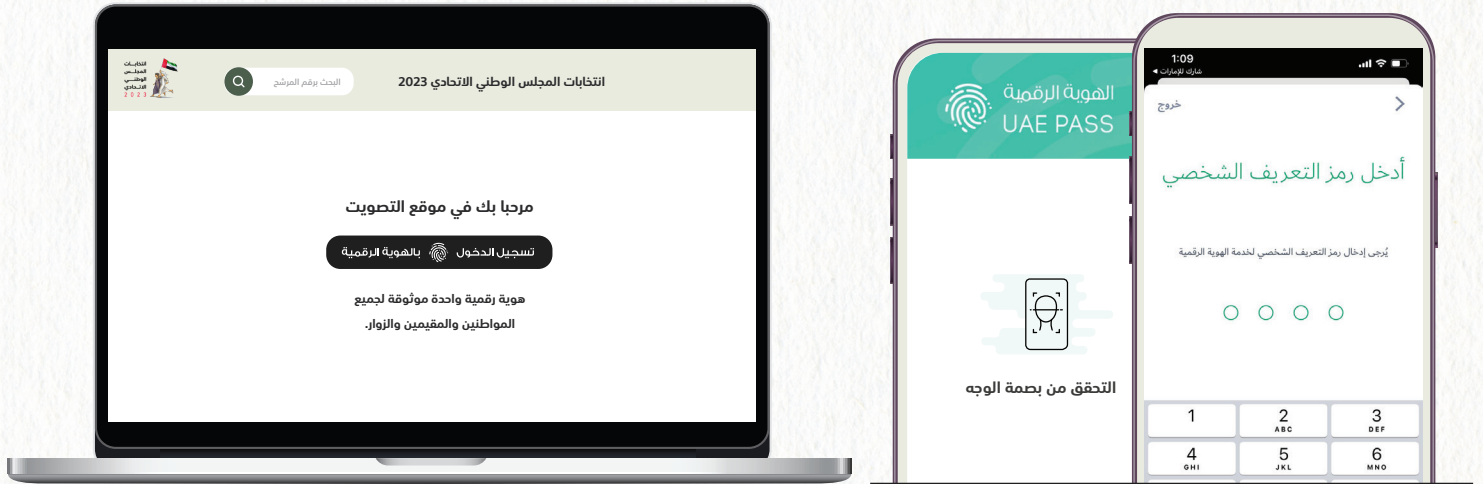

خطوات التصويت عن بعد في انتخابات المجلس الوطني الاتحادي 2023

عبر الموقع الإلكتروني www.uaenec.ae

نشـارك للإـمارات

خطوات التصويت عن بعد عبر الموقع الإلكتروني

uaenec.ae

أولاً

قم بالدخول إلى الموقع الإلكتروني www.uaenec.ae

ثانياً

عند ظهور صفحة التصويت سيتم طلب تسجيل الدخول بواسطة الهوية الرقمية الخاصة بك.

ثالثاً

التأكد من استلام الإشعار عبر تطبيق الهوية الرقمية (UAE Pass) الخاص بك والضغط على زر التأكيد في تطبيق الهوية الرقمية بعد التحقق من بصمة الوجه عبر الهاتف المتحرك .. ومن ثم متابعة عملية التصويت.