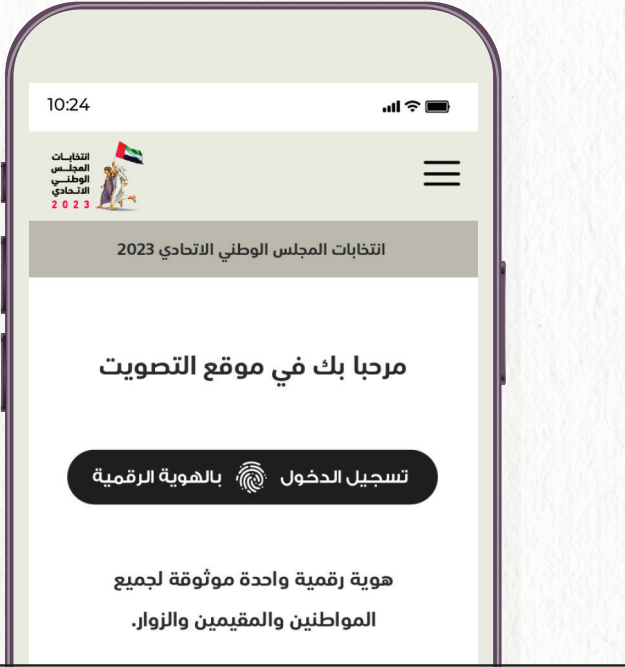

عجمان

أم القيوين

رأس الخيمة

سيتمكن الناخب من أي مكان في العالم من الإدلاء بصوته عن طريق نظام "التصويت عن بُعد" بواسطة التطبيق الذكي (شارك للإمارات) أو من خلال موقع اللجنة الوطنية للانتخابات.

خطوات التصويت عن بعد في انتخابات المجلس الوطني الاتحادي 2023

عبر التطبيق الذكي "شارك للإمارات"

نشارك للإمارات

خطوات التصويت عن بعد تطبيق "شارك للإمارات"

أولاً

قم بتحميل تطبيق "شارك للإمارات" المتوافر على متجر آبل ستور وجوجل بلاي.

ثانياً

عند الدخول إلى التطبيق سيتم طلب تسجيل الدخول بواسطة الهوية الرقمية الخاصة بك.

ثالثاً

التأكد من استلام الإشعار عبر تطبيق الهوية الرقمية (UAE Pass) الخاص بك والضغط على زر التأكيد في تطبيق الهوية الرقمية بعد

خطوات التصويت عن بعد تطبيق "شارك للإمارات"

رابعاً

التحقق من بصمة الوجه عبر الهاتف المتحرك..
ومن ثم متابعة عملية التصويت.